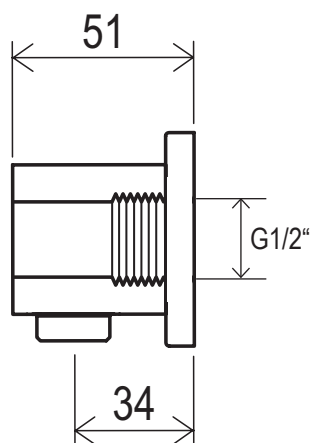

Montážní návod

Stěnový vývod sprchy 701.00

Položka	Název položky	Počet
1.)	Stěnový vývod sprchy	1 ks
2.)	Krycí kroužek	1 ks

Nasadte na závit přívodního potrubí vody krycí kroužek a našroubujte výrobek.

Nákresy jsou pouze referenční.