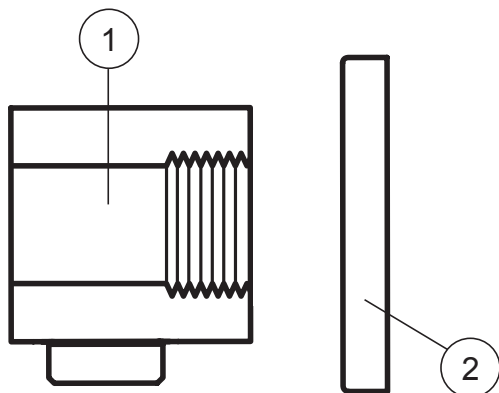

Montážní návod

Stěnový vývod sprchy 701.00

Položka	Název položky	Počet
1.)	Stěnový vývod sprchy	1 ks
2.)	Krycí kroužek	1 ks

Nasadte na závit přívodního potrubí vody krycí kroužek a našroubujte výrobek.

Nákresy jsou pouze referenční.