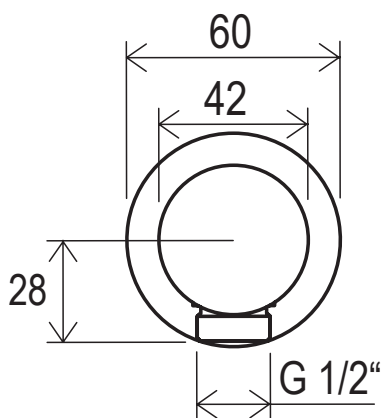

Montážní návod

Stěnový vývod sprchy 701.00

Položka	Název položky	Počet
1.)	Stěnový vývod sprchy	1 ks
2.)	Krycí kroužek	1 ks

Nasadte na závit přívodního potrubí vody krycí kroužek a našroubujte výrobek.

Nákresy jsou pouze referenční.